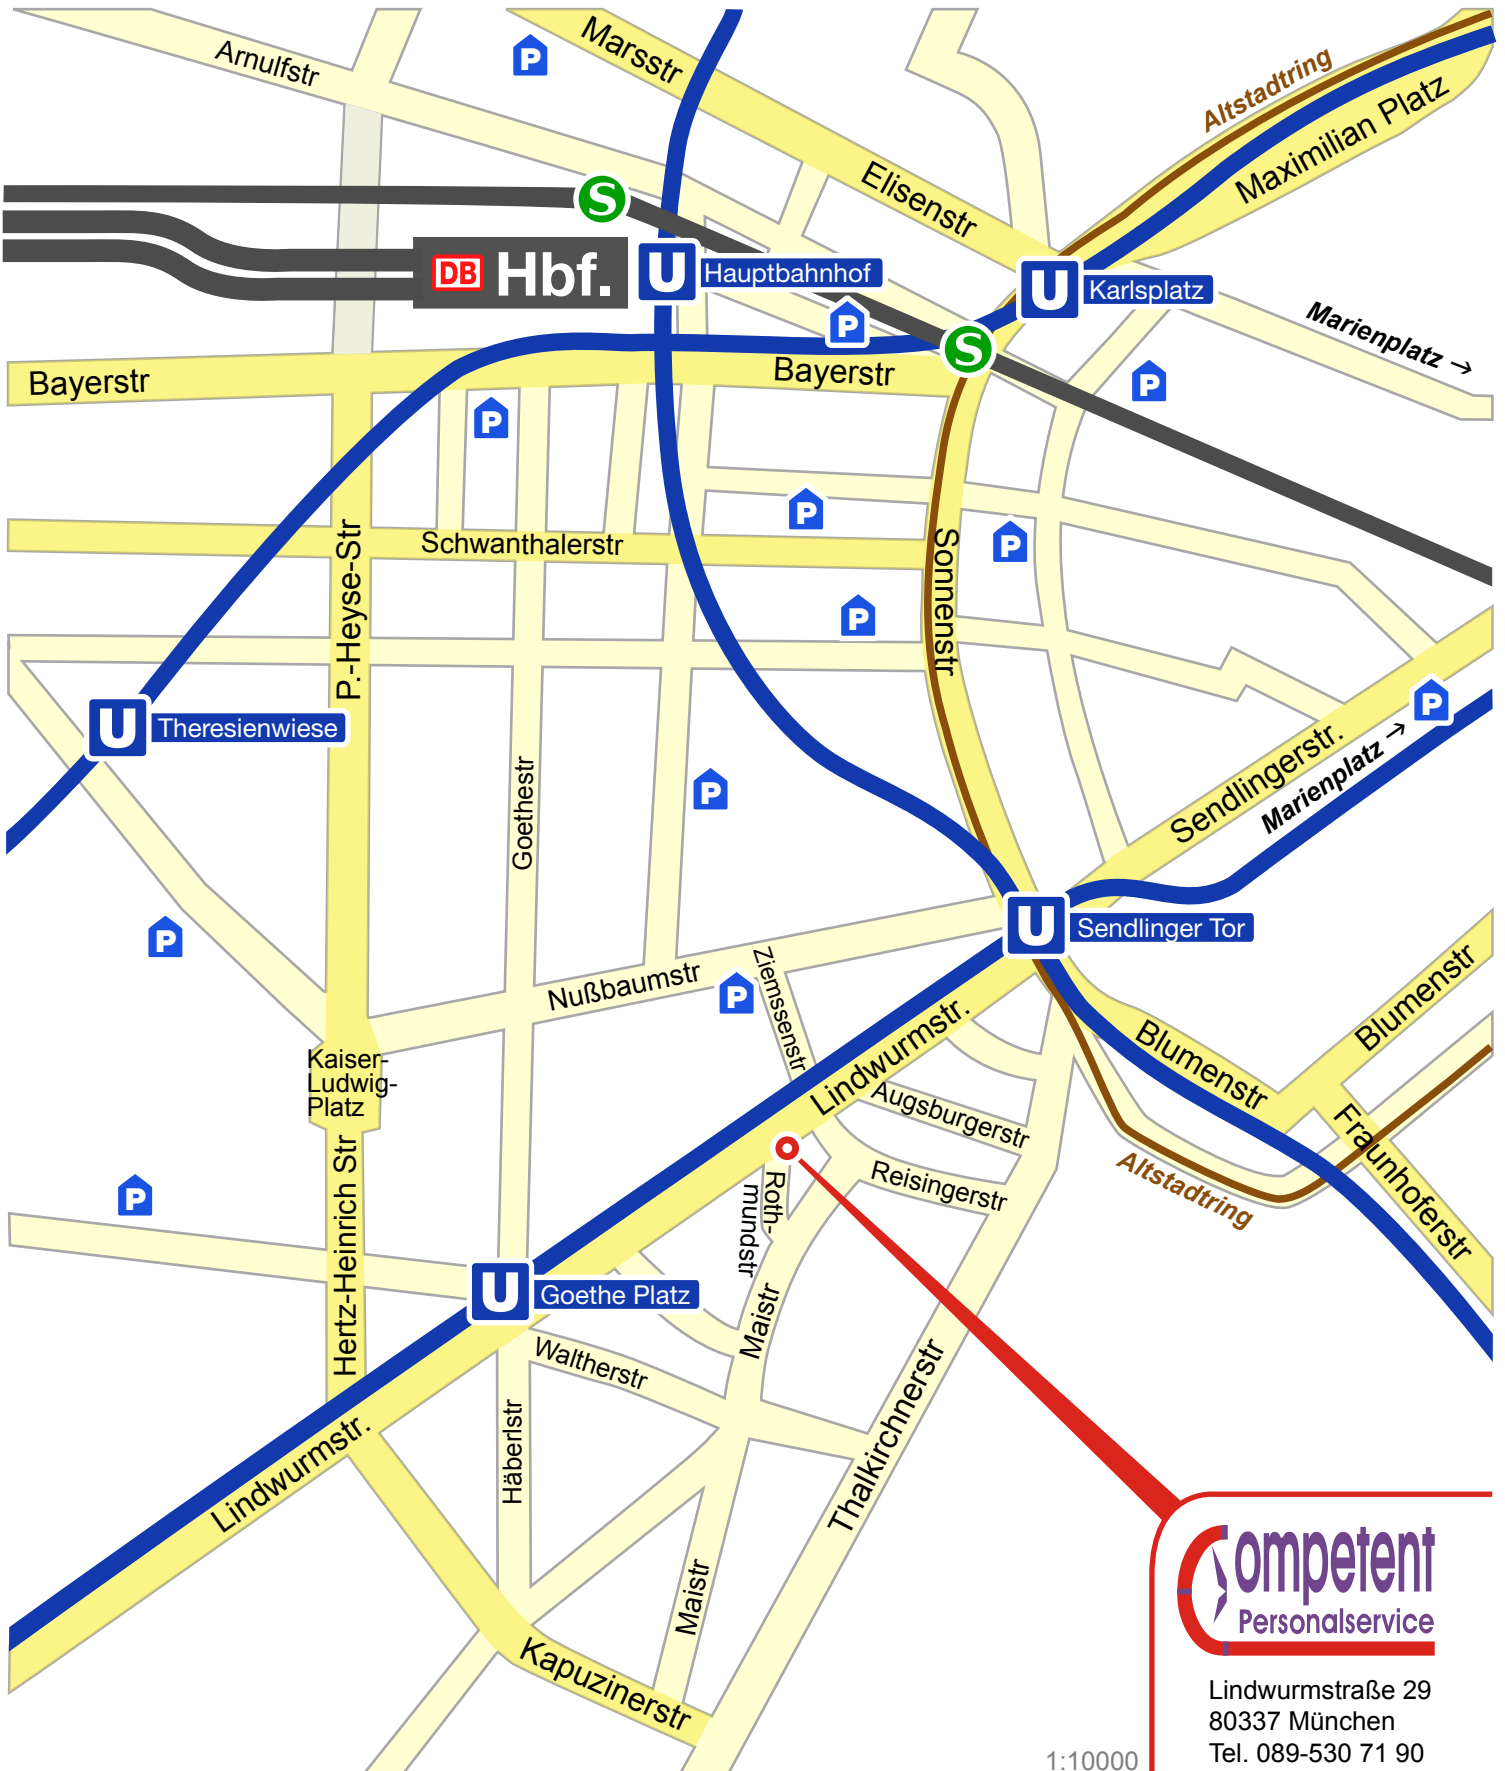

Competent
Personalservice

Lindwurmstraße 29
80337 München
Tel. 089-530 71 90

1:10000